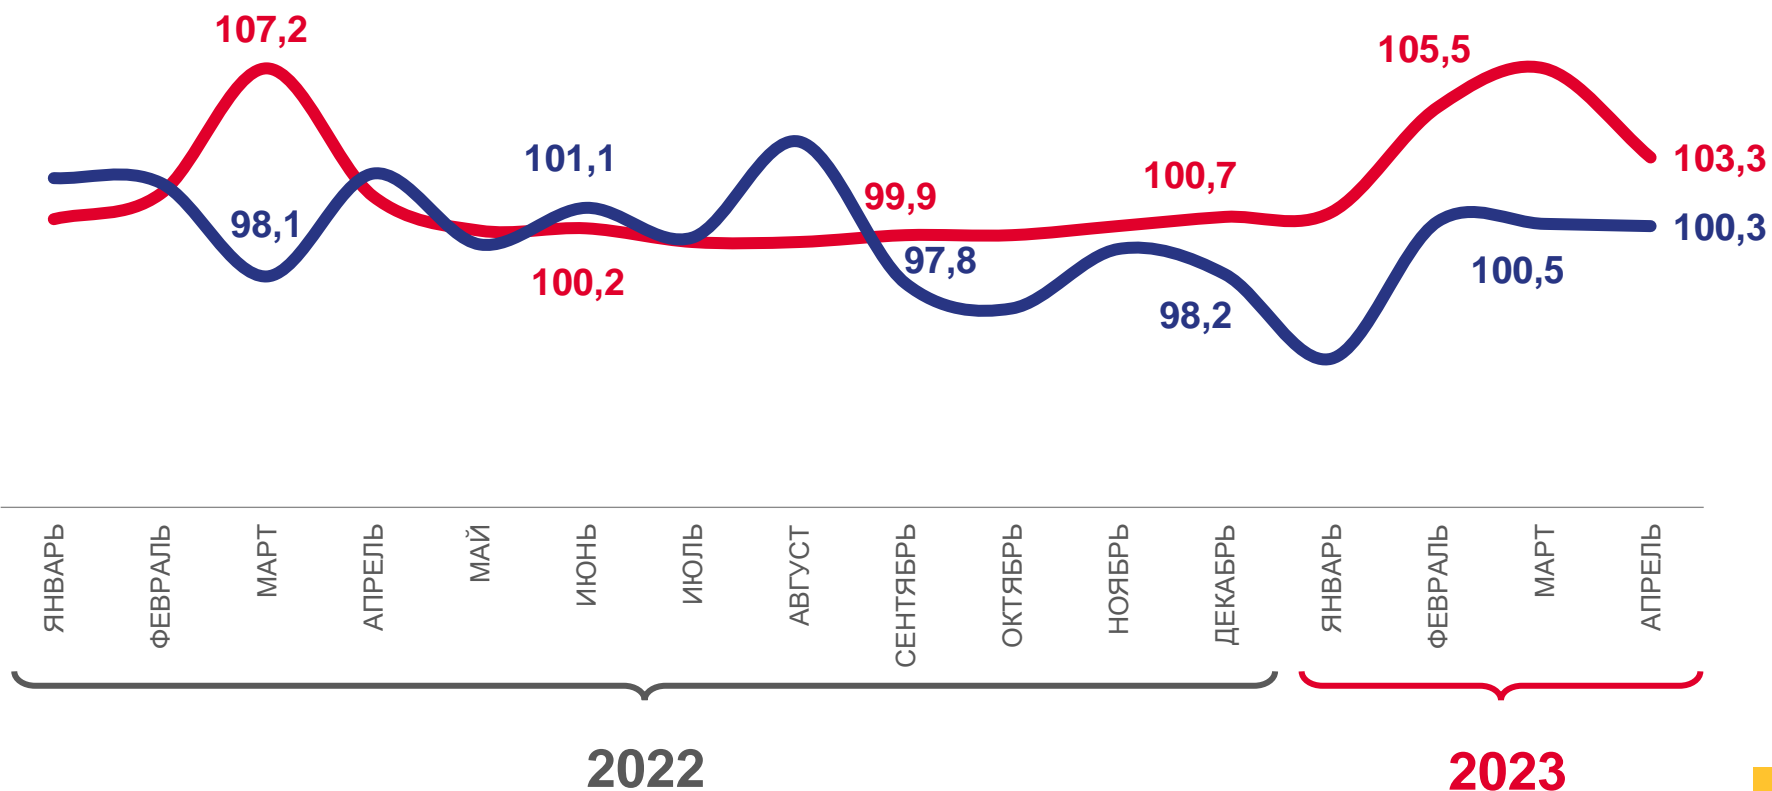

в % к предыдущему месяцу

АПРЕЛЬ 2023 г. К МАРТУ 2023 г., %

103,3

Индекс цен производителей

100,3

Индекс потребительских цен

Индекс цен производителей промышленных товаров

Индекс потребительских цен на товары и услуги

ИНДЕКСЫ ЦЕН ПРОИЗВОДИТЕЛЕЙ И ПОТРЕБИТЕЛЬСКИХ ЦЕН

в % к декабрю предыдущего года

апрель 2023 г. К ДЕКАБРЮ 2022 г., %

110,3

Индекс цен производителей

102,1

Индекс потребительских цен

Индекс цен производителей промышленных товаров