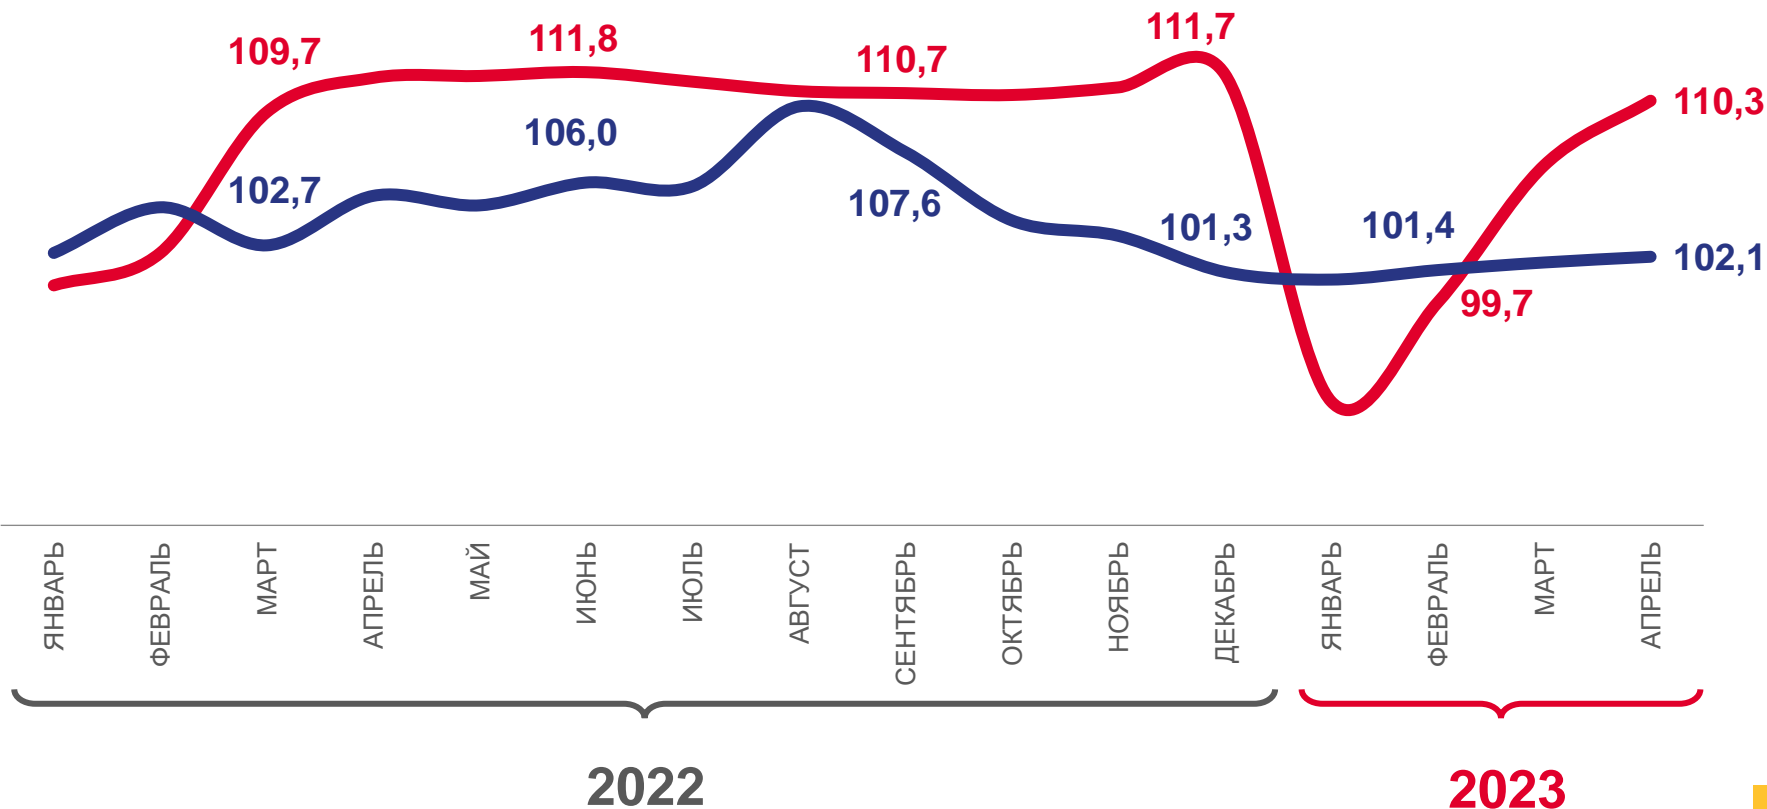

ИНДЕКСЫ ЦЕН ПРОИЗВОДИТЕЛЕЙ И ПОТРЕБИТЕЛЬСКИХ ЦЕН

в % к декабрю предыдущего года

апрель 2023 г. К ДЕКАБРЮ 2022 г., %

110,3

Индекс цен производителей

102,1

Индекс потребительских цен

Индекс цен производителей промышленных товаров